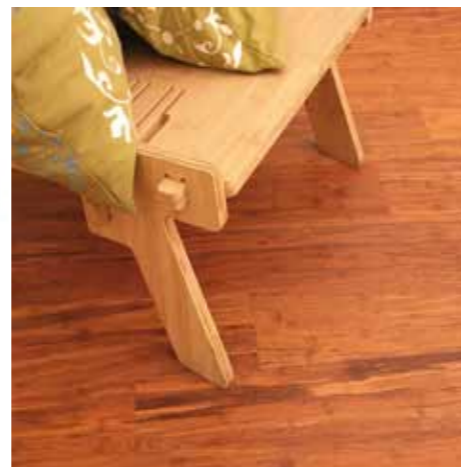

# topbamboo

veelzijdig en makkelijk te plaatsen

Topbamboo bestaat uit een 2.5mm bamboe toplaag geperst op een HDF (High Density Fiber board) kern met een onderlaag gemaakt van zacht hout. Dankzij deze opbouw is het product **zeer stabiel** (weinig krimp en zwel). Door het Uniclic® systeem is het **zeer makkelijk te plaatsen** (geen lijm nodig). Topbamboo is beschikbaar in een **ruime variëteit** aan trendy **kleuren** en **afwerkingen**, waaronder ook geborstelde varianten.